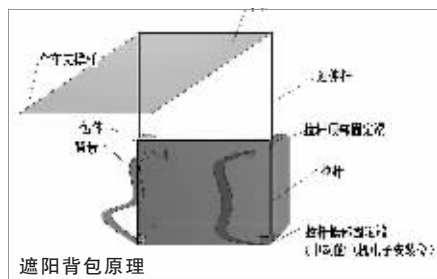

王文晖说, 除了可以达到把遮阳伞伸展开来的目的外, 还有一大好处是, 能把书包的总重量通过力学传导到圆弧杆与书包底的连接处, 再通过竖向布袋传递到书包带上, 不会使书包的重量产生使书包向外力的力, 有效地保护儿童脊椎健康成长。

同时, 为了防止拉杆抵到背部不舒适, 把两直拉杆分设在书包的角落, 这样也加大了遮挡的面积。

使用时, 普通产品是由手动操作收伞和撑伞, 高端产品可以在拉杆头或杆底安置电机电路, 实现电动收伞和撑伞, 也可以在拉杆头或杆底安置小油泵, 在拉杆、延伸杆和伞布收集盒内安装细油管实现电动液压撑伞和收伞。